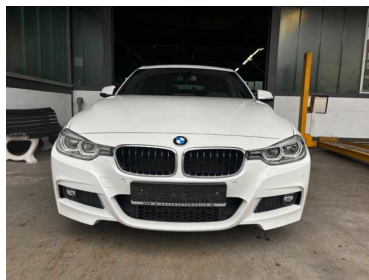

Oferta: 553
Data wydruku: 18-10-2024

www: autosalonquatro.pl
Tel: 605694494
E-mail: chmielewski.slawomir82@gmail.com
Kontakt: Slawek

325dA 218 ps m pakiet Navigacja profesjonal

111 111 PLN

Marka	BMW	Model	Seria 3
Typ nadwozia	Kombi	Typ paliwa	Diesel
Importowany	Tak	Rok produkcji	2016
Przebieg	150000	Kolor	Biały
VAT marża	Tak	Pojemność skokowa	1995
Moc	218	Skrzynia	Automatyczna
Napęd	Na tylne koła	Data pierwszej rejestracji	2016-06-16
Liczba miejsc	5	Liczba drzwi	5