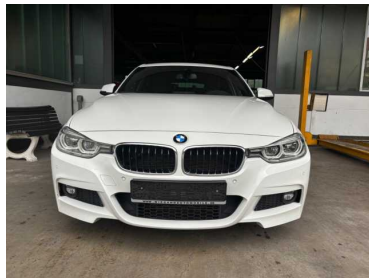

Oferta: 553
Data wydruku: 22-07-2024

www: autosalonquatro.pl
Tel: 605694494
E-mail: chmielewski.slawomir82@gmail.com
Kontakt: Slawek

325dA 218 ps m pakiet Navigacja profesjonal

111 111 PLN

Marka	BMW	Model	Seria 3
Typ nadwozia	Kombi	Typ paliwa	Diesel
Importowany	Tak	Rok produkcji	2016
Przebieg	150000	Kolor	Biały
VAT marża	Tak	Pojemność skokowa	1995
Moc	218	Skrzynia	Automatyczna
Napęd	Na tylne koła	Data pierwszej rejestracji	2016-06-16
Liczba miejsc	5	Liczba drzwi	5